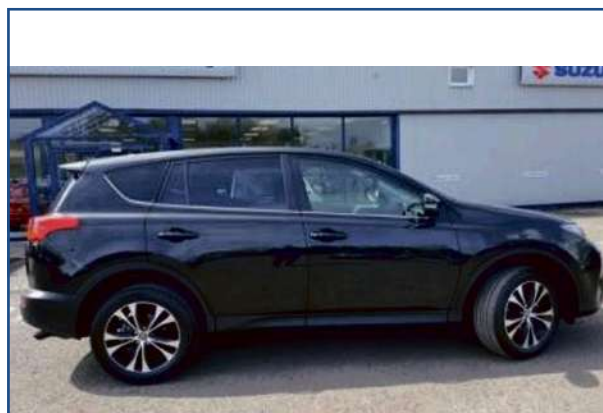

**2015 HYUNDAI IX 35
€17,100**

**2015 KIA CEED
€12,650**

**2015 MERCEDES-BENZ C CLASS
€23,995**

**2015 TOYOTA RAV4
€21,995**

**2015 SUZUKI VITARA SZ5 DIESEL
€16,495**

**2018 SUZUKI VITARA SZT DIESEL
€22,995**